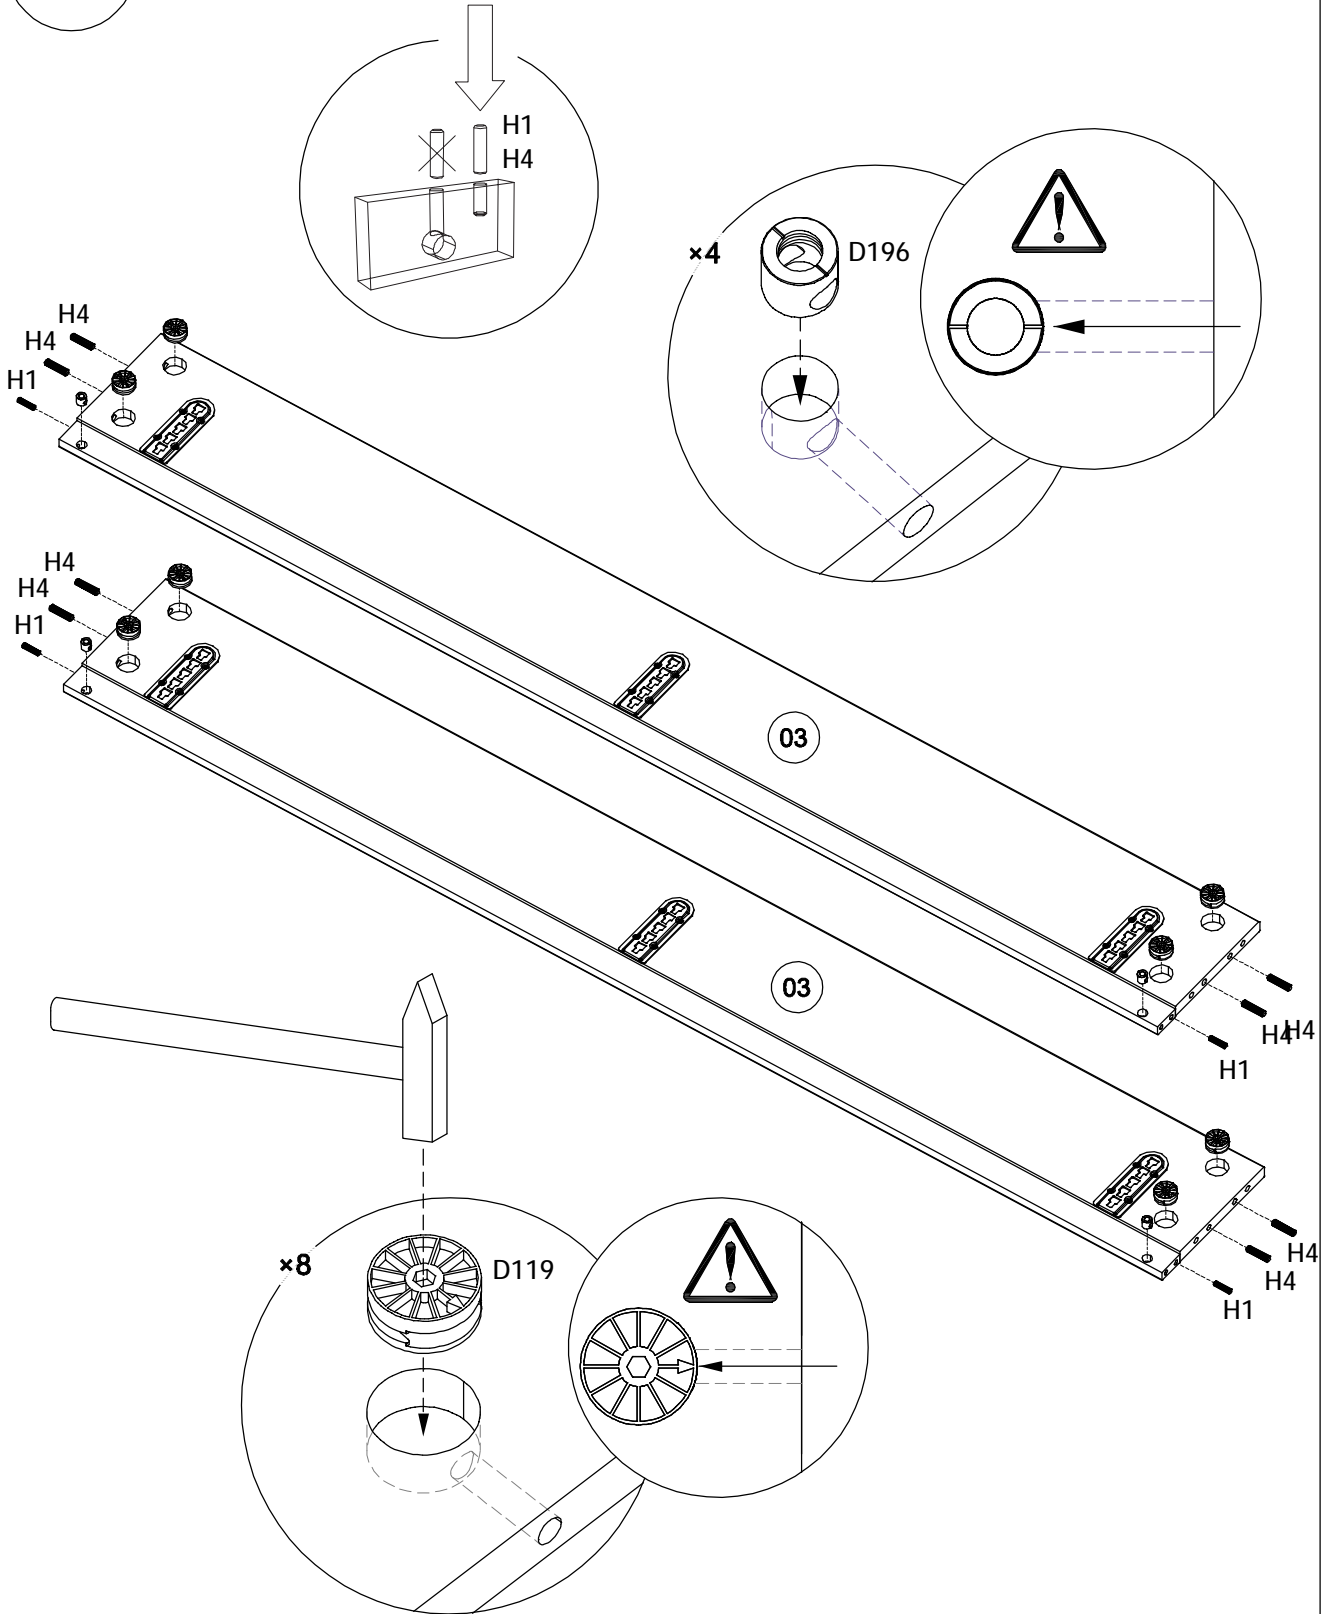

FR Cher client, Ici vous avez la possibilité de mesurer les vis livrees.

72760 + 90802

D198	 x4 ø 7x34 M6	D217	 x8 B55/M6	E102	 x4 ø 20
------	---	------	--	------	--

72760 + 90802

H1		x4 ø 8x30	D196		x4 ø 15x14	D119		x8
H4		x8 ø 10x40						

2

D197		x6 M10x7,5	A5		x1 4 mm	A172		x1 6 mm
------	---	---------------	----	---	------------	------	---	------------

5

D10		x2	A20		x4	ø 4x16
-----	---	----	-----	---	----	--------

6

A22		x2	A5		x1	4 mm
		ø 7x70				