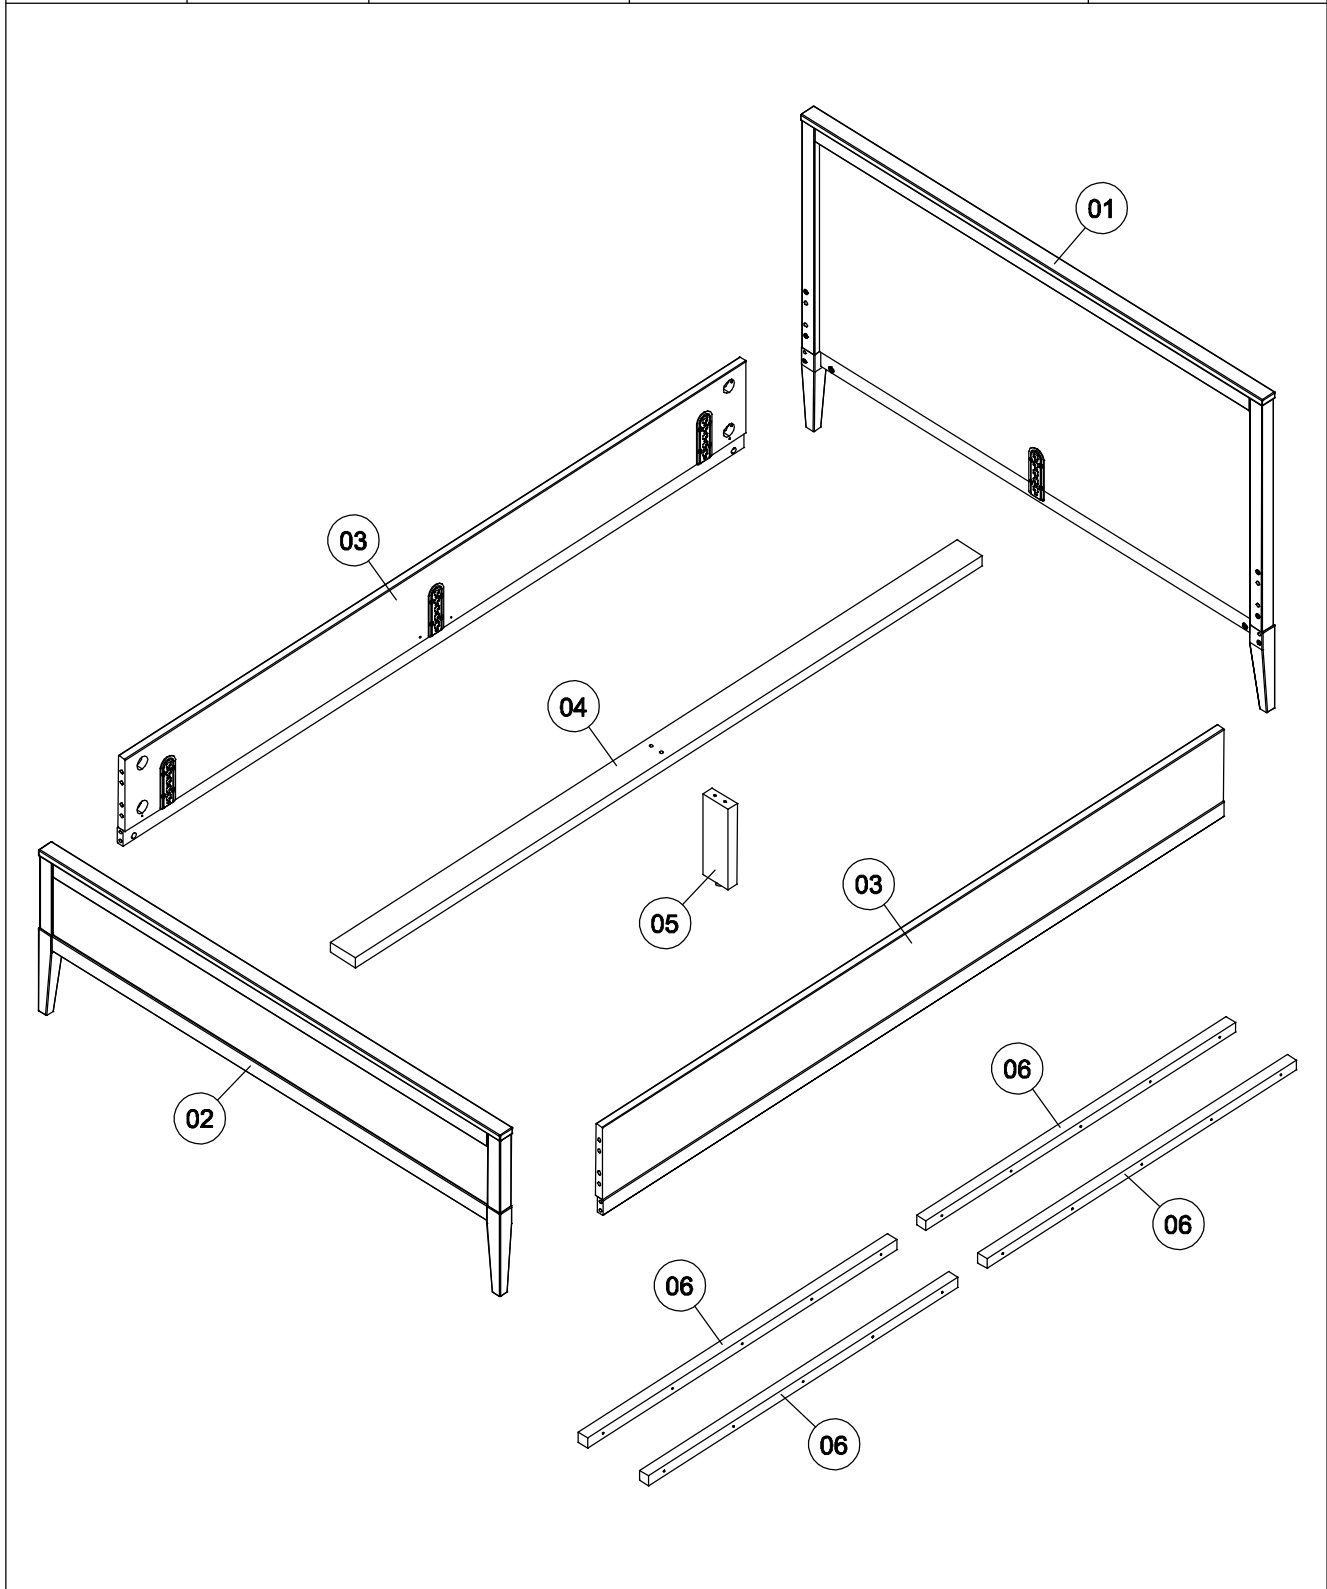

SCANDIC

Bed 140 x 200 cm

Art.Nr.: 72760 + 90802

DK **DAIĻRADEKOKS**

Ciekurkalna 1.linija 11
Rīga, LV-1026, Lettland

72760 + 90802

Det. Nr. Teil Nr. Pieces Nr. Pièces Nr.	Daudzums Anzahl Quantity Quantité	Kastes Nr. Kasten Nr. Colli Nr. Colli Nr.	Izmērs, mm Maß, mm Dimensions, mm Dimensions, mm	✓
01	1	1 / 2	1460 x 920 x 42	
02	1	1 / 2	1460 x 470 x 42	
03	2	2 / 2	2000 x 255 x 24	
04	1	2 / 2	2018 x 80 x 29	
05	1	2 / 2	235 x 80 x 29	
06	4	90802	996 x 29 x 29	