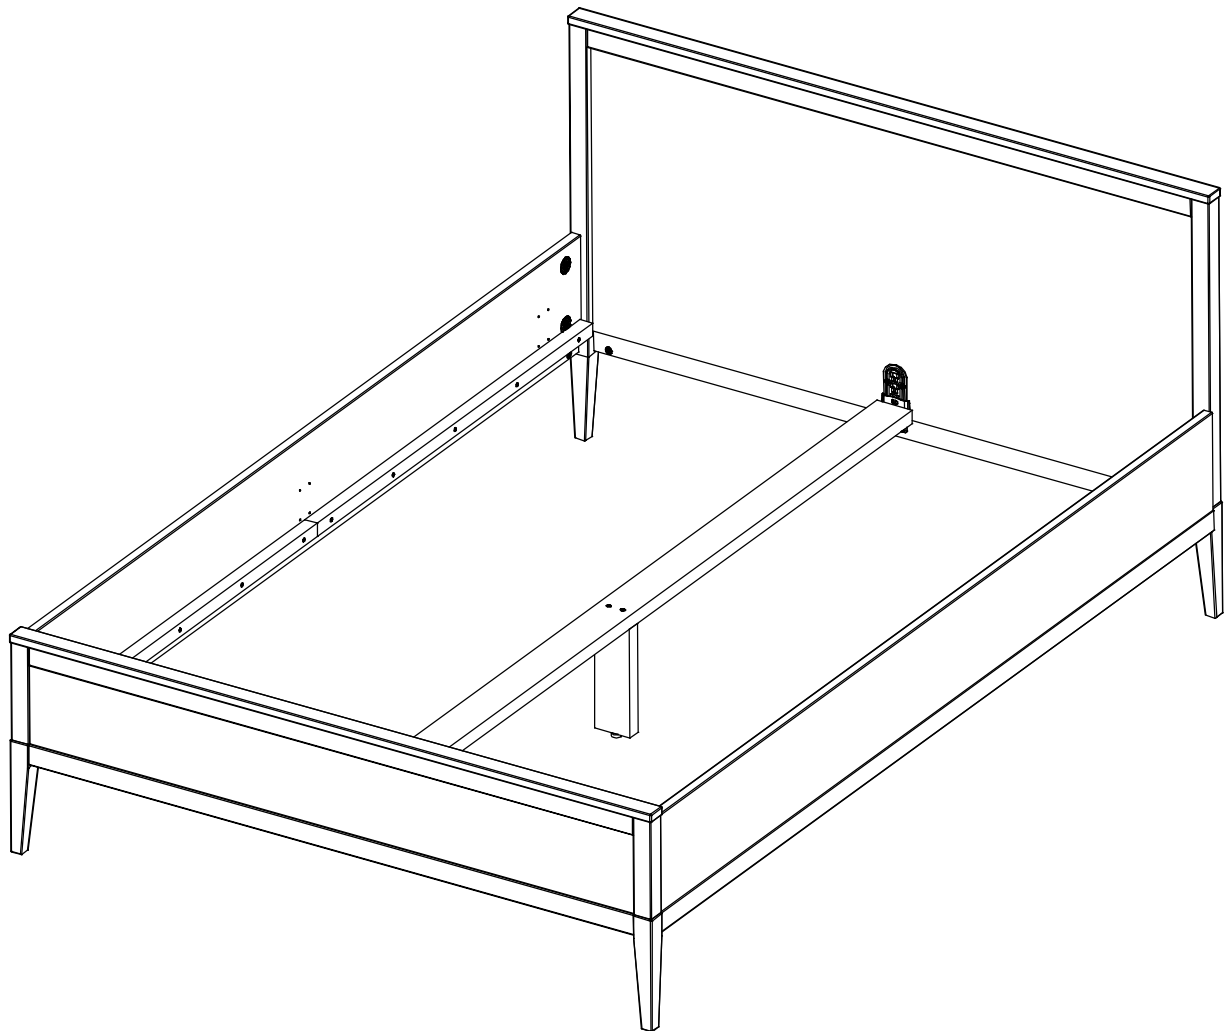

SCANDIC

Bed 140 x 200 cm

Art.Nr.: 72760 + 90802

DK **DAIĻRADEKOKS**

Ciekurkalna 1.linija 11
Rīga, LV-1026, Lettland

72760 + 90802

Det. Nr. Teil Nr. Pieces Nr. Pièces Nr.	Daudzums Anzahl Quantity Quantité	Kastes Nr. Kasten Nr. Colli Nr. Colli Nr.	Izmērs, mm Maß, mm Dimensions, mm Dimensions, mm	✓
01	1	1 / 2	1460 x 920 x 42	
02	1	1 / 2	1460 x 470 x 42	
03	2	2 / 2	2000 x 255 x 24	
04	1	2 / 2	2018 x 80 x 29	
05	1	2 / 2	235 x 80 x 29	
06	4	90802	996 x 29 x 29	