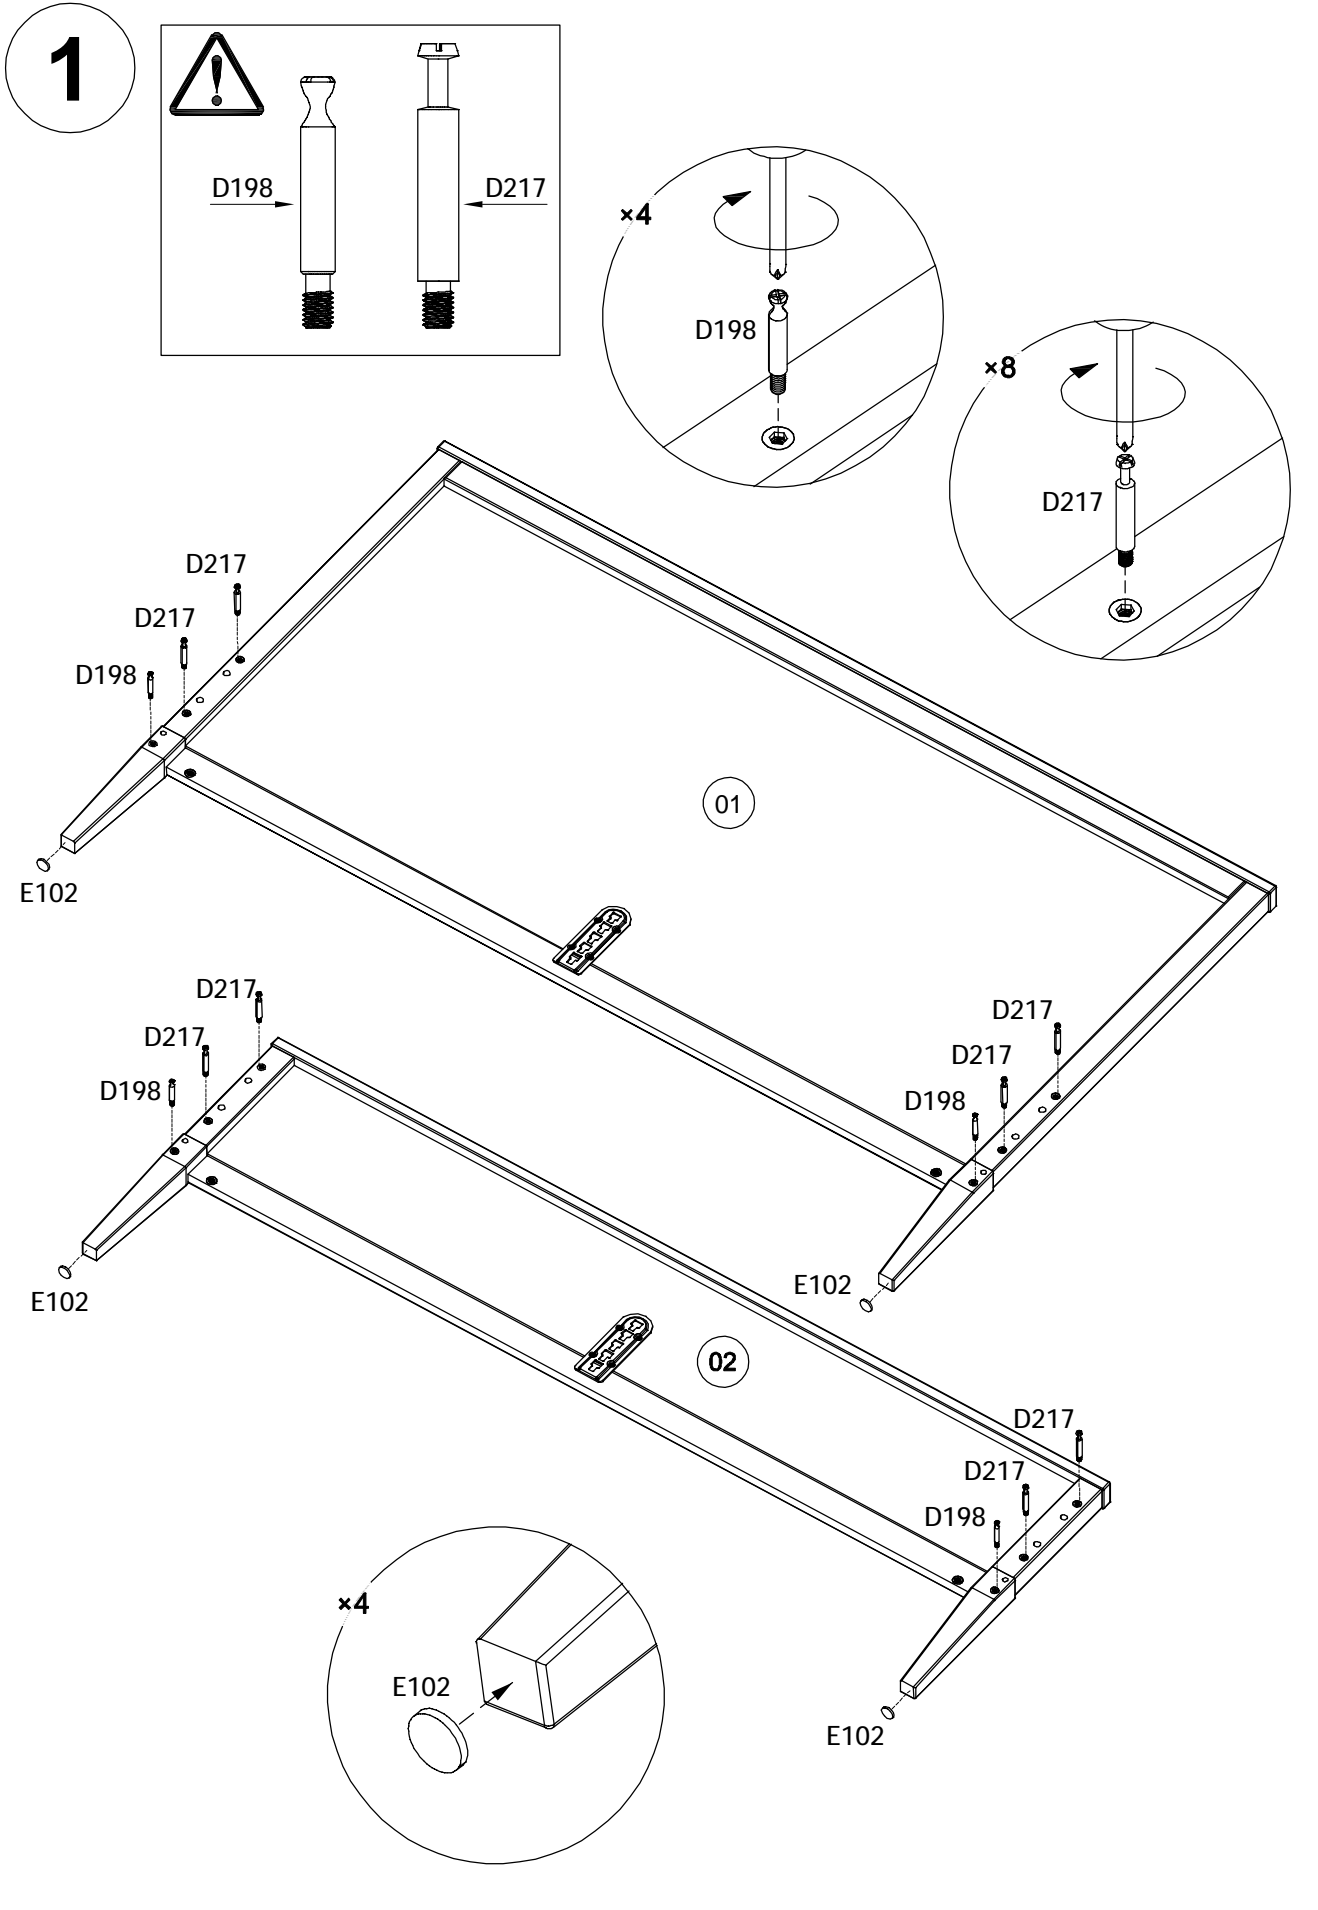

SCANDIC

Bed 140 x 200 cm

Art.Nr.: 72760 + 90802

DK **DAIĻRADEKOKS**

Ciekurkalna 1.linija 11
Rīga, LV-1026, Lettland

72760 + 90802

Det. Nr. Teil Nr. Pieces Nr. Pièces Nr.	Daudzums Anzahl Quantity Quantité	Kastes Nr. Kasten Nr. Colli Nr. Colli Nr.	Izmērs, mm Maß, mm Dimensions, mm Dimensions, mm	✓
01	1	1 / 2	1460 x 920 x 42	
02	1	1 / 2	1460 x 470 x 42	
03	2	2 / 2	2000 x 255 x 24	
04	1	2 / 2	2018 x 80 x 29	
05	1	2 / 2	235 x 80 x 29	
06	4	90802	996 x 29 x 29	

72760 + 90802

H1	 x4 ø 8x30	H4	 x8 ø 10x40	A20	 x4 ø 4x16
D196	 x4 ø 15x14	D197	 x4 M10x7,5	D198	 x4 ø 7x34 M6
A172	 x1 6 mm	D119	 x8	D217	 x8 B55/M6
D10	 x2	A5	 x1 4 mm	A22	 x2 ø 7x70
		E102	 x4 ø 20	A2	 x20 ø 4x45

FR Cher client, Ici vous avez la possibilité de mesurer les vis livrees.

72760 + 90802

D198	 x4 ø 7x34 M6	D217	 x8 B55/M6	E102	 x4 ø 20
------	---	------	--	------	--

72760 + 90802

H1		x4 ø 8x30	D196		x4 ø 15x14	D119		x8
H4		x8 ø 10x40						

2

D197		x6 M10x7,5	A5		x1 4 mm	A172		x1 6 mm
------	---	---------------	----	---	------------	------	---	------------

5

D10		x2	A20		x4	ø 4x16
-----	---	----	-----	---	----	--------

6

A22		x2	A5		x1	4 mm
		ø 7x70				